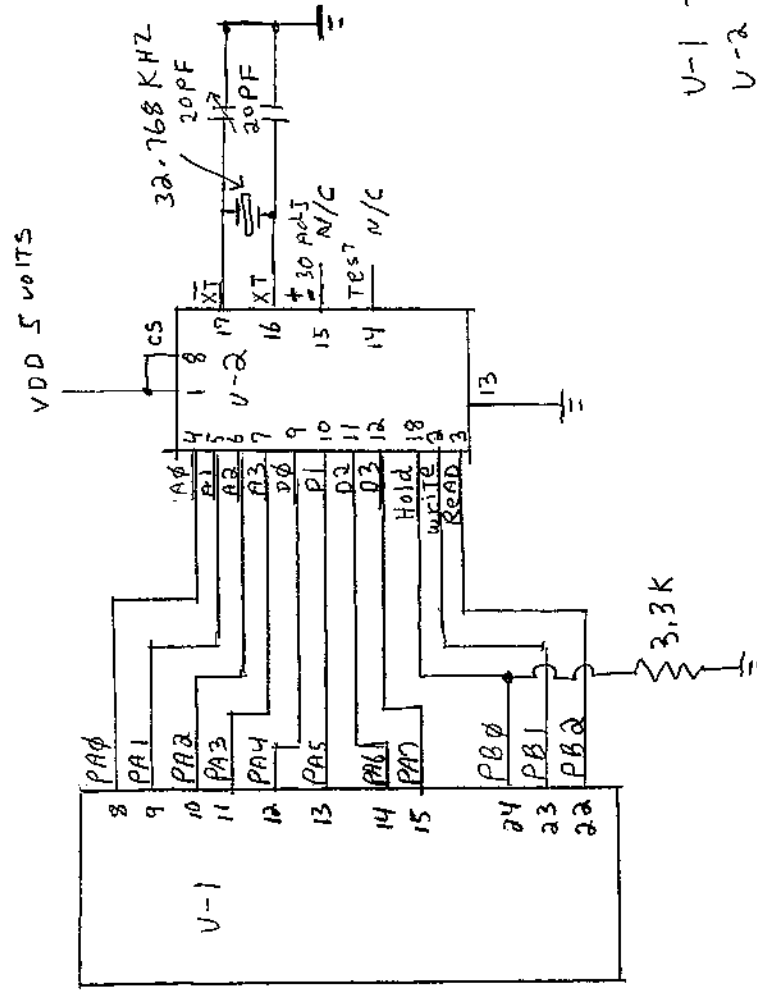

Real Time Clock USING OKI-MSM5832

U-1 - 6532
U-2 - MSM5832